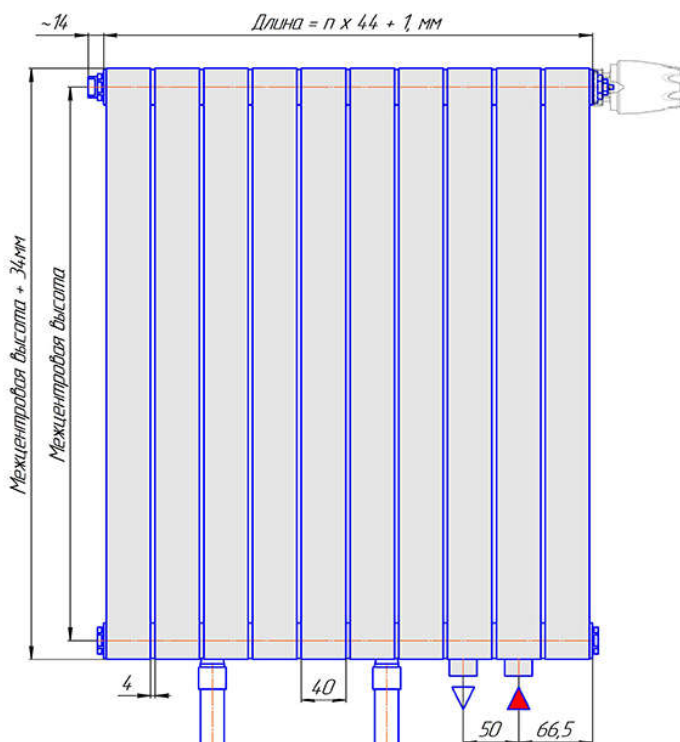

Радиаторы "Соло В", монтажная схема

Соло В 1

Соло В 2

Соло В 1 нв

Соло В 2 нв

Соло В 1

Соло В 2

Радиаторы "Соло В нп", монтажная схема

Соло В 1 нп

Соло В 2 нп

Присоединительная резьба G 1/2" внутр.

Соло В 1 нп нв

Соло В 2 нп нв

Присоединительная резьба G 1/2" внутр.