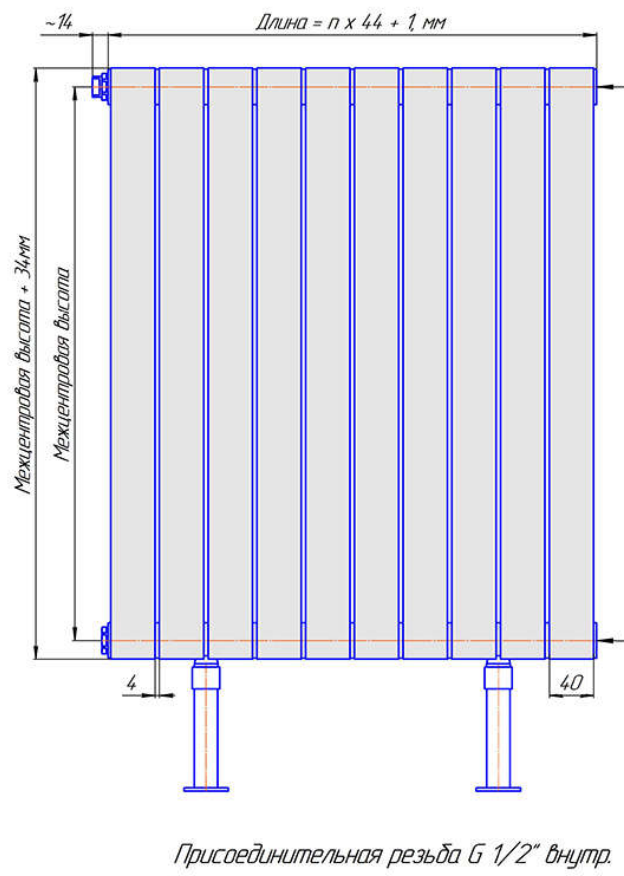

Радиаторы "Соло В", монтажная схема

Соло В 1

Соло В 2

Соло В 1 нв

Соло В 2 нв

Соло В 1

Соло В 2

Радиаторы "Соло В нп", монтажная схема

Соло В 1 нп

Соло В 2 нп

Присоединительная резьба G 1/2" внутр.

Соло В 1 нп нв

Соло В 2 нп нв

Присоединительная резьба G 1/2" внутр.