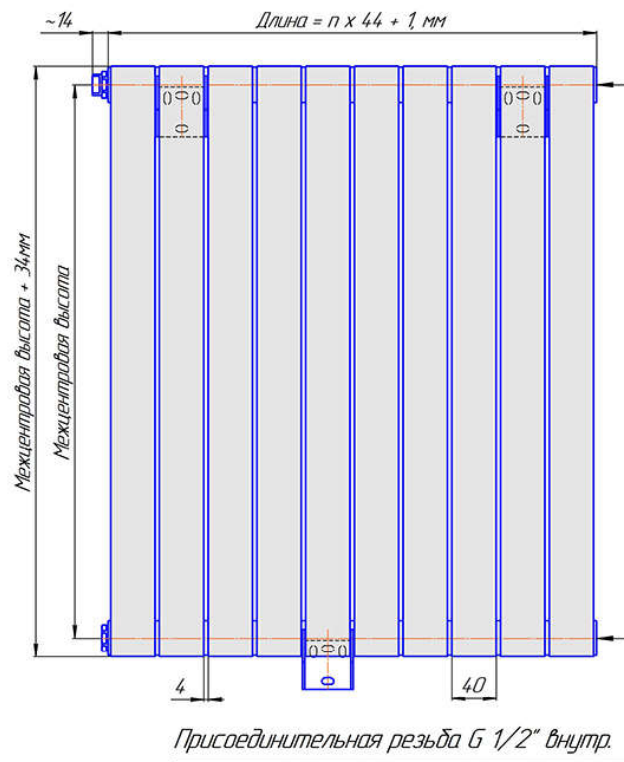

Радиаторы "Соло В", монтажная схема

Соло В 1

Соло В 2

Соло В 1 нв

Соло В 2 нв

Соло В 1

Соло В 2

Радиаторы "Соло В нп", монтажная схема

Соло В 1 нп

Соло В 2 нп

Присоединительная резьба G 1/2" внутр.

Соло В 1 нп нв

Соло В 2 нп нв

Присоединительная резьба G 1/2" внутр.