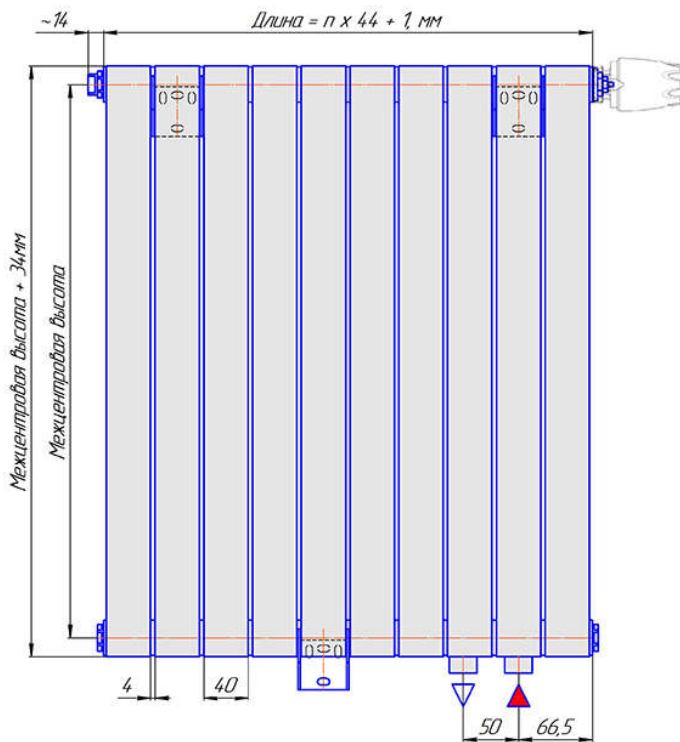

Радиаторы "Соло В", монтажная схема

Соло В 1

Соло В 2

Соло В 1 нв

Соло В 2 нв

Соло В 1

Соло В 2

Радиаторы "Соло В нп", монтажная схема

Соло В 1 нп

Соло В 2 нп

Присоединительная резьба G 1/2" внутр.

Соло В 1 нп нв

Соло В 2 нп нв

Присоединительная резьба G 1/2" внутр.