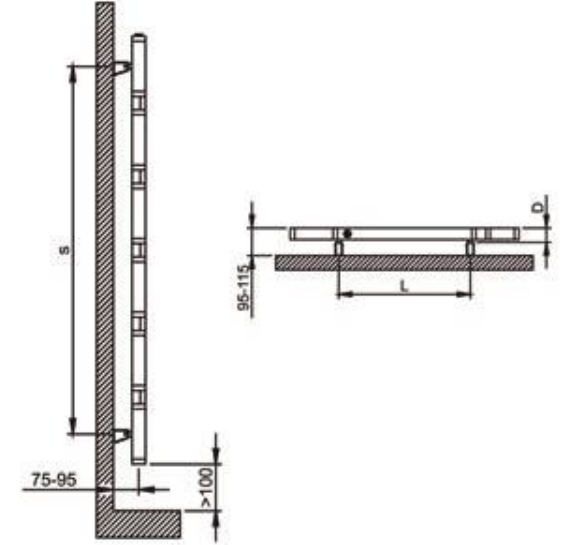

# DOMINO

**max. working pressure**  
maksimum çalışma basıncı 10 bar

**max. working temperature**  
maksimum çalışma sıcaklığı 95 °C

**all dimensions are in**  
anma ölçüsü mm.

**connections**  
bağlantılar ½"

**Product Code**  
Ürün Kodu

DDMD800I28006

Width Genislik	Height Yükseklik	Depth Derinlik	Conn Centers Bağlantı Aksı	Tube Quantity Boru Sayısı	Thermal Power Isıl Güç		
W	H	D	C		btu	k/cal	watt
800	1280	52	50	6	2207	556	646