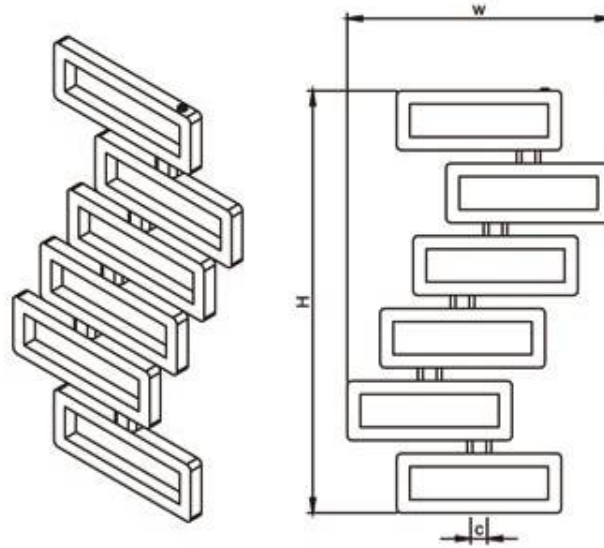

# DOMINO

**max. working pressure**  
maksimum çalışma basıncı 10 bar

**max. working temperature**  
maksimum çalışma sıcaklığı 95 °C

**all dimensions are in**  
anma ölçüsü mm.

**connections**  
bağlantılar ½"

**Product Code**  
Ürün Kodu

DDMD800I28006

Width Genislik	Height Yükseklik	Depth Derinlik	Conn Centers Bağlantı Aksı	Tube Quantity Boru Sayısı	Thermal Power Isıl Güç		
W	H	D	C		btu	k/cal	watt
800	1280	52	50	6	2207	556	646