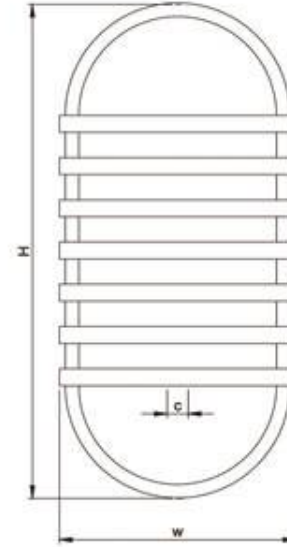

EXODUS

max. working pressure

maksimum çalışma basıncı

10 bar

max. working temperature

maksimum çalışma sıcaklığı

95 °C

all dimensions are in

anma ölçüsü

mm.

connections

bağlantılar

½"

material malzeme	finish yüzey	installation montaj tipi	warranty garanti
stainless steel paslanmaz çelik	satin polished / satine polisaj mirror polished / ayna polisaj	vertical / dikey	10 years / 10 yıl

Product Code Ürün Kodu	Width Genislik	Height Yükseklik	Depth Derinlik	Conn Centers Bağlantı Aksı	Tube Quantity Boru Sayısı	Thermal Power Isıl Güç		
	W	H	D	C		btu	k/cal	watt
EX00560117007	560	1170	75	50	7	1939	489	568