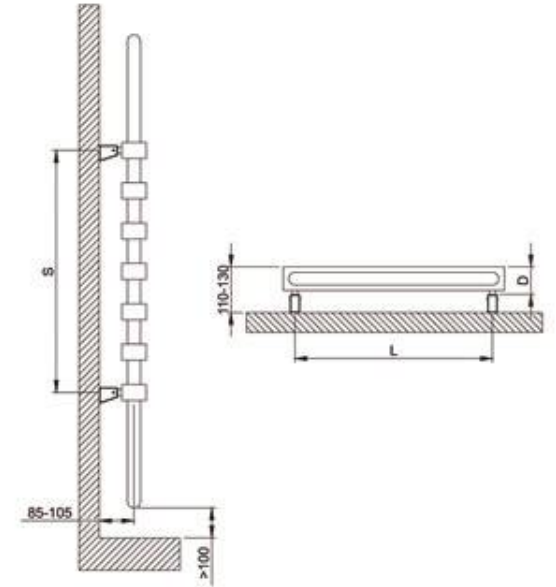

EXODUS

max. working pressure

maksimum çalışma basıncı

10 bar

max. working temperature

maksimum çalışma sıcaklığı

95 °C

all dimensions are in

anma ölçüsü

mm.

connections

bağlantılar

½"

material malzeme	finish yüzey	installation montaj tipi	warranty garanti
stainless steel paslanmaz çelik	satin polished / satine polisaj mirror polished / ayna polisaj	vertical / dikey	10 years / 10 yıl

Product Code Ürün Kodu	Width Genislik	Height Yükseklik	Depth Derinlik	Conn Centers Bağlantı Aksı	Tube Quantity Boru Sayısı	Thermal Power Isıl Güç		
	W	H	D	C		btu	k/cal	watt
EX00560117007	560	1170	75	50	7	1939	489	568