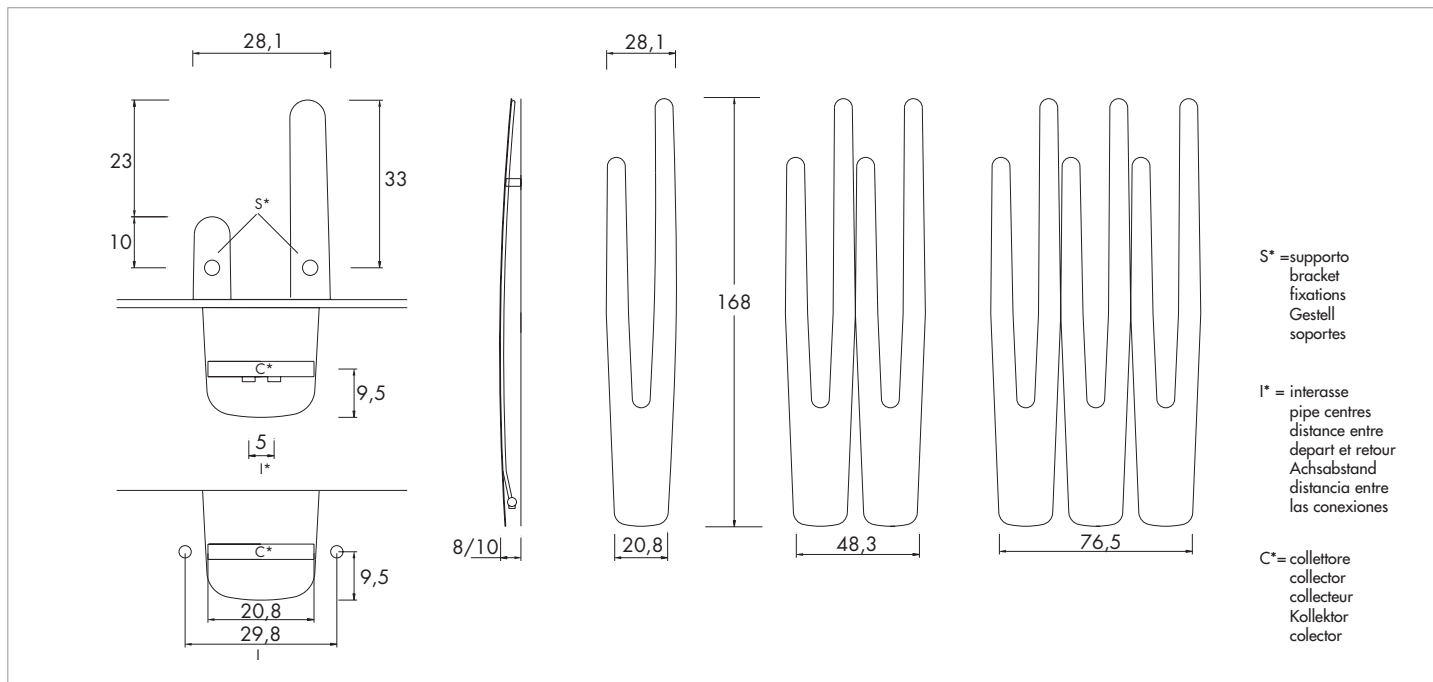

A* cm	in	B* cm	in	I* cm	in	art*	BTU Δt 50°	watt Δt 50°
168.0	66.1	28.1	11.1	5.0	2.0	VU001INT5B	833	244
168.0	66.1	28.1	11.1	29.8	11.7	VU001B	833	244
168.0	66.1	56.7	22.3	57.3	22.6	VU002B	1 666	488
168.0	66.1	85.3	33.6	85.5	33.7	VU003B	2 498	732

Cromo spazzolato / brushed chrome / chrome brossé / gebürstet Chrom / cromo cepillado								
A* cm	in	B* cm	in	I* cm	in	art*	BTU Δt 50°	watt Δt 50°
168.0	66.1	28.1	11.1	5.0	2.0	VU001INT5R	583	171
168.0	66.1	28.1	11.1	29.8	11.7	VU001R	583	171
168.0	66.1	56.7	22.3	57.3	22.6	VU002R	1 164	341
168.0	66.1	85.3	33.6	85.5	33.7	VU003R	1 747	512

Oro spazzolato / brushed gold / doré brossé / gebürstet Gold / oro cepillado								
A* cm	in	B* cm	in	I* cm	in	art*	BTU Δt 50°	watt Δt 50°
168.0	66.1	28.1	11.1	5.0	2.0	VU001INT5G	723,6	171
168.0	66.1	28.1	11.1	29.8	11.7	VU001G	723,6	171
168.0	66.1	56.7	22.3	57.3	22.6	VU002G	1 447,1	341
168.0	66.1	85.3	33.6	85.5	33.7	VU003G	2 170,7	512

E* watt
300
300
488
732
E* watt
171
171
341
512
E* watt
171
171
341
512

A* = altezza / height / hauteur / Höhe / alto B* = larghezza / width / longueur / Breite / ancho art* = articolo / model / modèle / Artikel / artículo P* = pagina / page / page / Seite / página I* = interasse / pipe centres / distance entre depart et retour / Achsabstand / distancia entre las conexiones E* = elettrico / electrical / électric / elektrische / eléctrico

Kcal = Watt x 0,860
BTU = Watt x 3,413

Watt Δt 60° = Watt Δt 50° x 1,298
Watt Δt 40° = Watt Δt 50° x 0,726
Watt Δt 30° = Watt Δt 50° x 0,481
Watt Δt 20° = Watt Δt 50° x 0,270

p max = 6.5 bar

Colori / colours / couleurs / Farbe / colores

[BIAN] B standard
T + 10%
S + 20%

[RAL] S + 20% RAL non inclusi in tabella / special Ral colours / couleurs Ral spéciales / RAL Farbe nicht in der Tabelle inbegriffen / colores RAL especiales

■ Cromo spazzolato / brushed chrome / chrome brossé / gebürstet Chrome / cromo cepillado.
■ Oro spazzolato / brushed gold / doré brossé / gebürstet Gold oro cepillado.

Ulteriori dettagli
Further details
Ultérieures détails
Weitere Einzelheiten
Otros detalles

P* 294