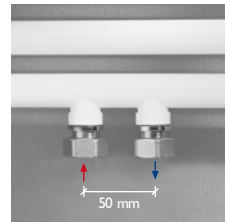

Il modello Ulisse è disponibile, **a richiesta**, con interasse 50 mm.

Ulisse is available, **on request**, with a distance between centers of 50 mm.

Le modèle Ulisse est disponible **sur demande** avec un entraxe de 50 mm.

Der Heizkörper Ulisse ist, **auf Anfrage**, mit Mittelanschluss 50mm verfügbar.

El modelo Ulisse está disponible, **bajo pedido**, con una distancia entre centros de 50 mm.

GARANZIA 5 ANNI
GUARANTEE 5 YEARS
GARANTIE 5 ANS
GARANTIE 5 JAHRE
GARANTIA 5 AÑOS