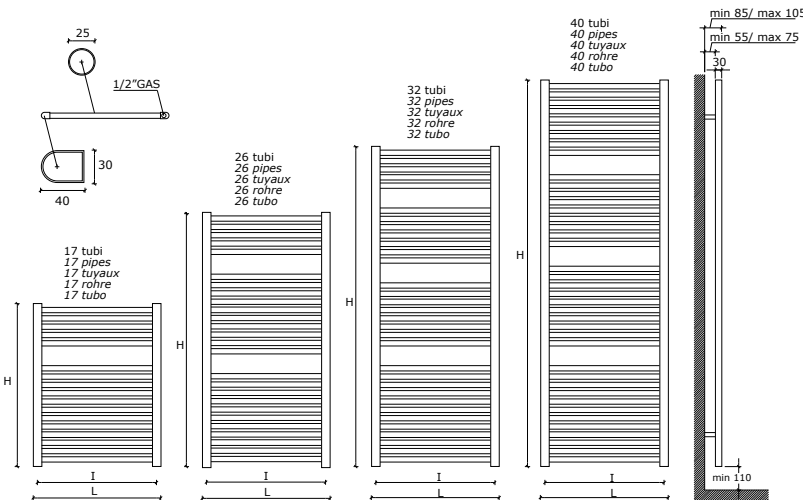

interasse dal centro foro al muro min. 70 / max 90
distance between hole center and wall min. 70 / max 90
distance du centre du trou au mur min. 70 / max 90
Abstand zwischen Lochsmitte und Wand min. 70 / max 90
distancia entre el centro del agujero y el muro min. 70 / max 90

Materiale: acciaio al carbonio
Material: carbon-steel
Matière: Acier au charbon
Stoff: Kohlenstoffstahl
Material: Acero de carbono