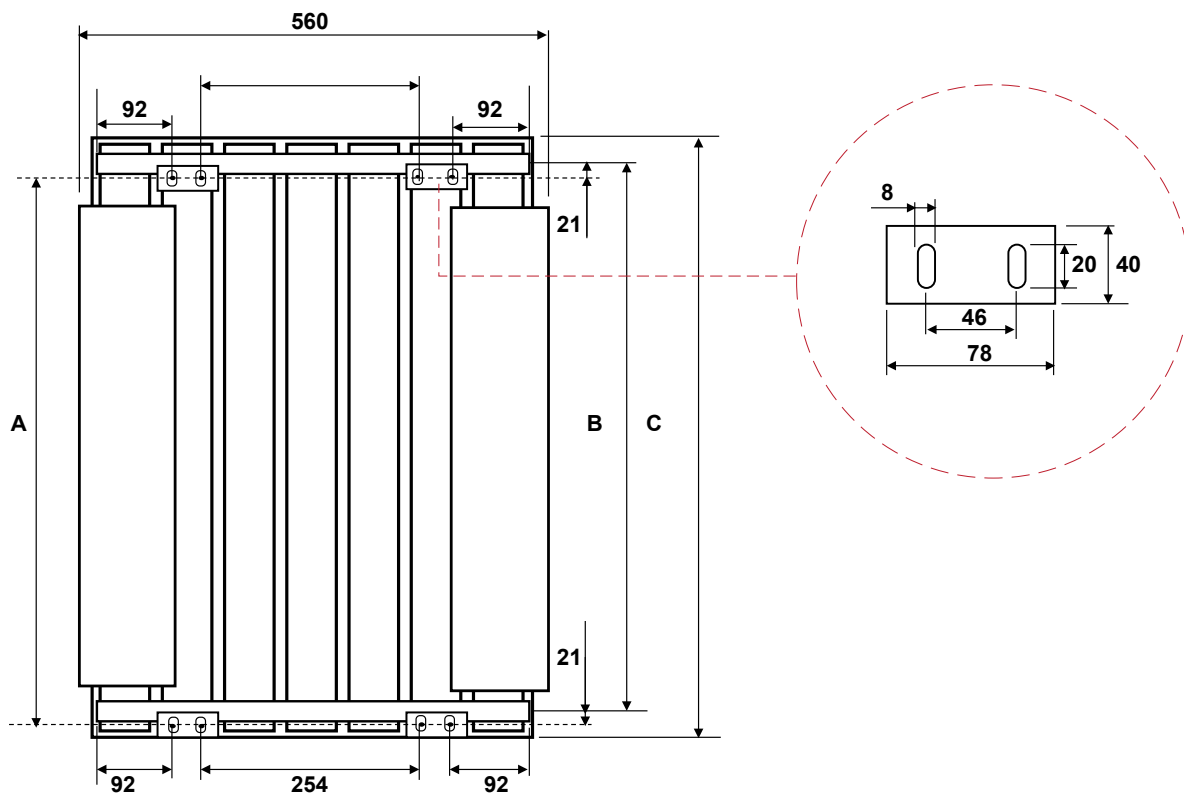

# METACRILATI/ Istruzioni di montaggio / Fitting instructions

codice	A	B	C
F..1253..	1160	1160	1220
F..1853..	1760	1760	1820
F..2053..	1960	1960	2020

Le quote fanno riferimento solo ai modelli SINGLE e DOUBLE, con allacciamenti STANDARD.  
 Nelle quote NON sono comprese le dimensioni e posizioni delle valvole.  
 Disegni e dimensioni sono indicativi, riservandosi la CO.GE.FIN il diritto di modifica senza preavviso.

*The measures refer only to model SINGLE and DOUBLE, with standard connection.  
 Dimensions and position des valves are NOT included in the measure.  
 Drawings and dimensions are indicative and CO.GE.FIN reserves the right to change them without prior notice.*