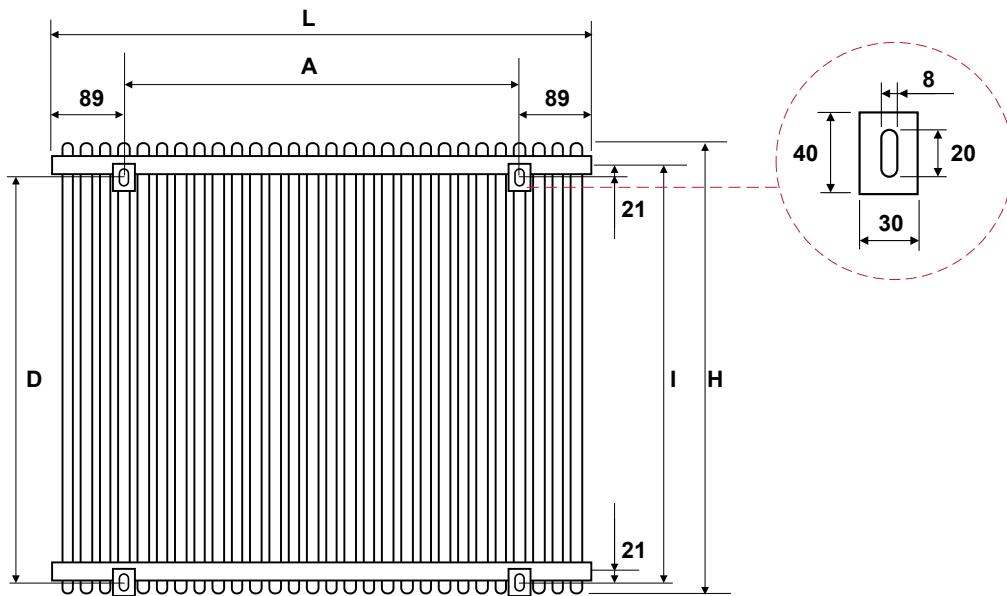

# RIVER/ Istruzioni di montaggio / Fitting instructions

codice	A	D	H	I	L
F3...1815	125	1760	1820	1760	303
F3...2015	125	1960	2020	1960	303
F5...1815	325	1760	1820	1760	503
F5...2015	325	1960	2020	1960	503
F7...1815	525	1760	1820	1760	703
F7...2015	525	1960	2020	1960	703