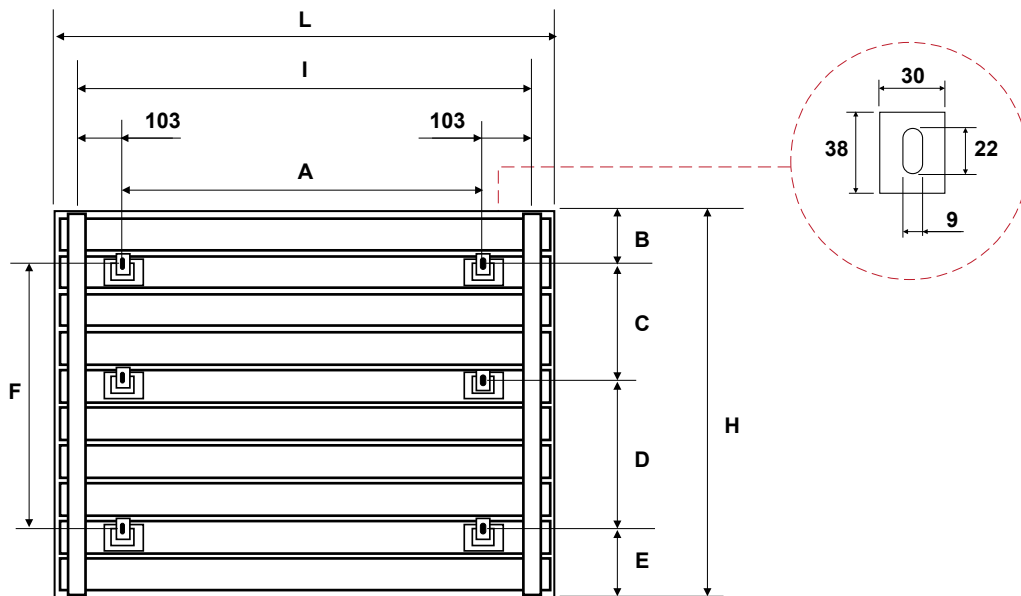

ICE HORIZONTAL / Istruzioni di montaggio / Fitting instructions

codice	A	B	C	D	E	F	H	I	L
FICE08455	554	110	x	x	130	225	465	760	820
FICE08605	554	110	x	x	130	375	615	760	820
FICE12455	954	110	x	x	130	225	465	1160	1220
FICE12530	954	110	x	x	130	300	540	1160	1220
FICE12605	954	110	x	x	130	375	615	1160	1220
FICE12755	954	110	x	x	130	525	765	1160	1220
FICE15455	1254	110	x	x	130	225	465	1460	1520
FICE15605	1254	110	x	x	130	375	615	1460	1520
FICE15755	1254	110	225	300	130	x	765	1460	1520
FICE18305	1554	35	x	x	130	150	315	1760	1820
FICE18380	1554	110	x	x	130	150	390	1760	1820
FICE18455	1554	110	x	x	130	225	465	1760	1820
FICE18530	1554	110	x	x	130	300	540	1760	1820
FICE18605	1554	110	x	x	130	375	615	1760	1820
FICE18680	1554	110	225	225	130	x	690	1760	1820
FICE18755	1554	110	225	300	130	x	765	1760	1820
FICE20305	1754	35	x	x	130	150	315	1960	2020
FICE20380	1754	110	x	x	130	150	390	1960	2020
FICE20455	1754	110	x	x	130	225	465	1960	2020
FICE20530	1754	110	x	x	130	300	540	1960	2020
FICE20605	1754	110	x	x	130	375	615	1960	2020
FICE20680	1754	110	225	225	130	181	690	1960	2020
FICE20755	1754	110	225	300	130	181	765	1960	2020
FICE22305	1954	35	x	x	130	150	315	2160	2220
FICE22380	1954	110	x	x	130	150	390	2160	2220
FICE22455	1954	110	x	x	130	225	465	2160	2220
FICE22530	1954	110	x	x	130	300	540	2160	2220
FICE22605	1954	110	x	x	130	375	615	2160	2220
FICE22680	1954	110	225	225	130	x	690	2160	2220
FICE22755	1954	110	225	300	130	x	765	2160	2220

Le quote fanno riferimento solo ai modelli SINGLE e DOUBLE, con allacciamenti STANDARD.
 Nelle quote NON sono comprese le dimensioni e posizioni delle valvole.
 Disegni e dimensioni sono indicativi, riservandosi la CO.GE.FIN il diritto di modifica senza preavviso.

*The measures refer only to model SINGLE and DOUBLE, with standard connection.
 Dimensions and position des valves are NOT included in the measure.
 Drawings and dimensions are indicative and CO.GE.FIN reserves the right to change them without prior notice.*