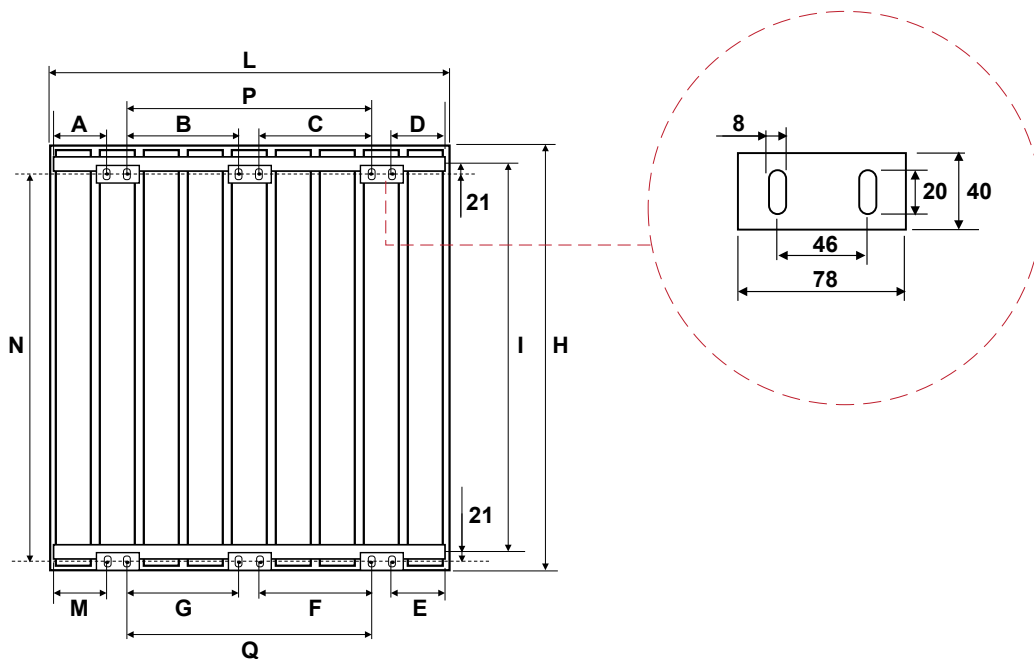

ICE VERTICAL / Istruzioni di montaggio / Fitting instructions

codice	A	B	C	D	E	F	G	H	I	L	M	N	P	Q
FICE08455	92	x	x	92	92	x	x	820	760	465	92	760	179	179
FICE08605	92	x	x	92	92	x	x	820	760	615	92	760	329	329
FICE12455	92	x	x	92	92	x	x	1220	1160	465	92	1160	179	179
FICE12530	92	x	x	92	92	x	x	1220	1160	540	92	1160	254	254
FICE12605	92	x	x	92	92	x	x	1220	1160	615	92	1160	329	329
FICE12755	92	x	x	92	92	x	x	1220	1160	765	92	1160	479	479
FICE15455	92	x	x	92	92	x	x	1520	1460	465	92	1460	179	179
FICE15605	92	x	x	92	92	x	x	1520	1460	615	92	1460	329	329
FICE15755	92	179	254	92	92	179	254	1520	1460	765	92	1460	x	x
FICE18305	92	x	x	167	92	x	x	1820	1760	315	167	1760	x	x
FICE18380	92	x	x	92	92	x	x	1820	1760	390	92	1760	104	104
FICE18455	92	x	x	92	92	x	x	1820	1760	465	92	1760	179	179
FICE18530	92	x	x	92	92	x	x	1820	1760	540	92	1760	254	254
FICE18605	92	x	x	92	92	x	x	1820	1760	615	92	1760	329	329
FICE18680	92	179	179	92	92	179	179	1820	1760	690	92	1760	x	x
FICE18755	92	179	254	92	92	179	254	1820	1760	765	92	1760	x	x
FICE20305	92	x	x	167	92	x	x	2020	1960	315	167	1960	x	x
FICE20380	92	x	x	92	92	x	x	2020	1960	390	92	1960	104	104
FICE20455	92	x	x	92	92	x	x	2020	1960	465	92	1960	179	179
FICE20530	92	x	x	92	92	x	x	2020	1960	540	92	1960	254	254
FICE20605	92	x	x	92	92	x	x	2020	1960	615	92	1960	329	329
FICE20680	92	179	179	92	92	179	179	2020	1960	690	92	1960	x	x
FICE20755	92	179	254	92	92	179	254	2020	1960	765	92	1960	x	x
FICE22305	92	x	x	167	92	x	x	2220	2160	315	167	2160	x	x
FICE22380	92	x	x	92	92	x	x	2220	2160	390	92	2160	106	106
FICE22455	92	x	x	92	92	x	x	2220	2160	465	92	2160	179	179
FICE22530	92	x	x	92	92	x	x	2220	2160	540	92	2160	254	254
FICE22605	92	x	x	92	92	x	x	2220	2160	615	92	2160	329	329
FICE22680	92	179	179	92	92	179	179	2220	2160	690	92	2160	x	x
FICE22755	92	179	254	92	92	179	254	2220	2160	765	92	2160	x	x