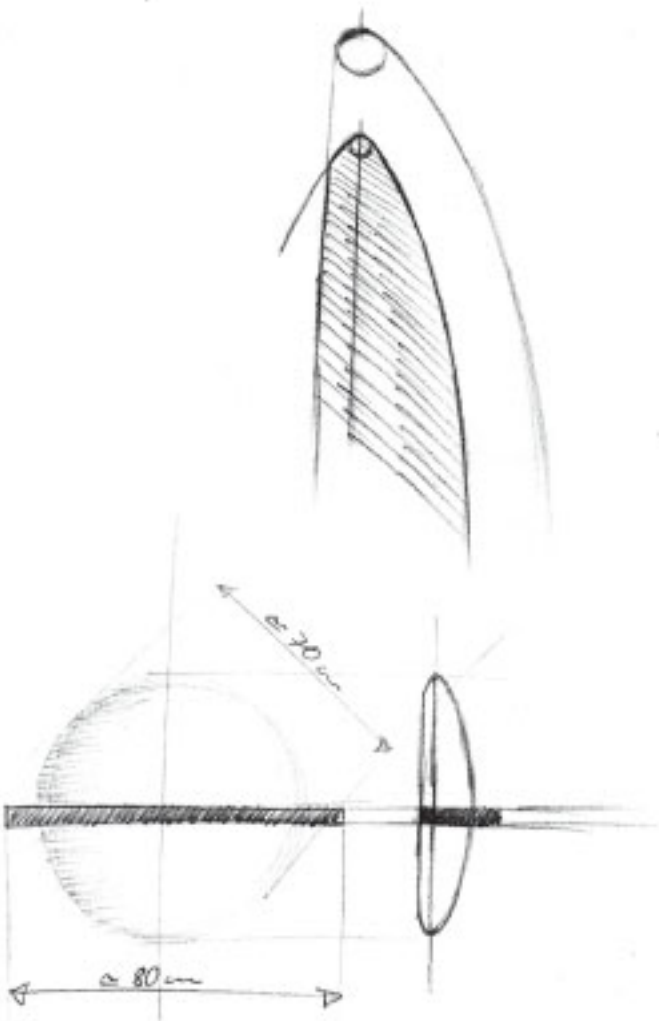

AN·TRAX IT

GRIFFE

SATURN & MOON

DESIGN PETER RANKIN

Griffe / SATURN & MOON

DESIGN PETER RANKIN

Ø 70 CM

WATT ΔT 50° [467 + 467 + 467 + 467 + 467 + 467 = 2 802]