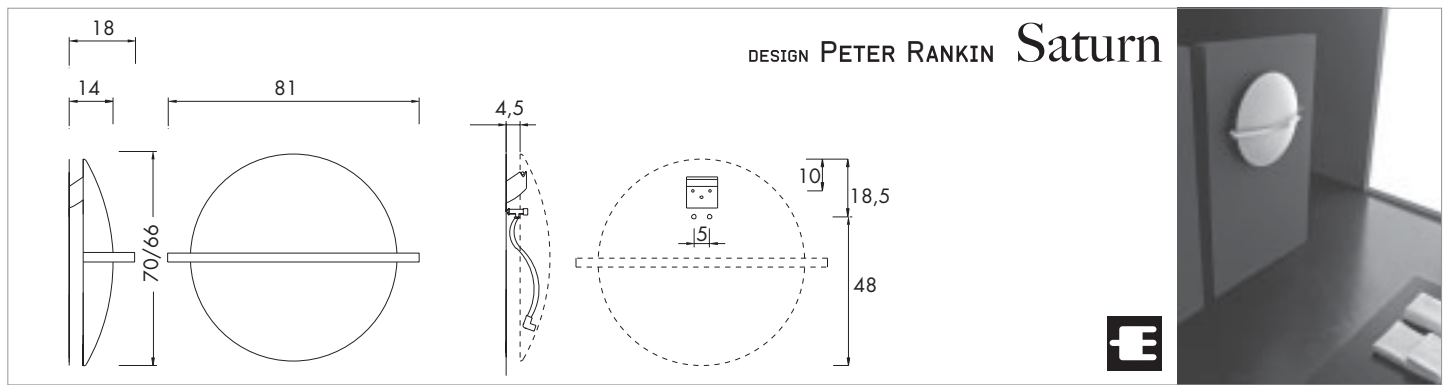

A* cm	in	B* cm	in	I* cm	in	art*	BTU Δt 50°	watt Δt 50°
acqua calda / hot water / eau chaude / warm Wasser / agua caliente								
70.0	27.6	81.0	31.9	5.0	2.0	SA00B	1 594	467
70.0	27.6	81.0	31.9	5.0	2.0	SA00R	1 116	327
70.0	27.6	81.0	31.9	5.0	2.0	SA00G	1 116	327
elettrico / electrical / électrique / elektrische / eléctrico								watt
66.0	26.0	81.0	31.9			SA00EB	2 560	750
66.0	26.0	81.0	31.9			SA00ER	2 560	750