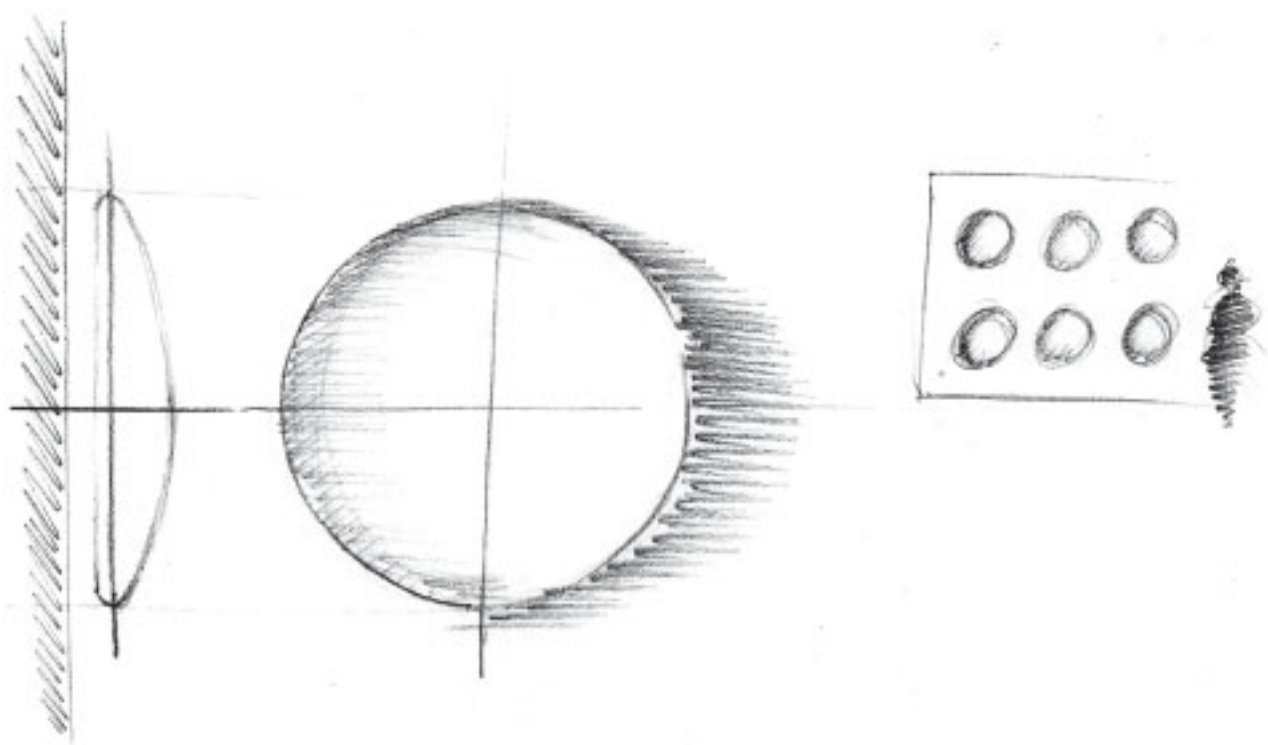

Griffe / MOON

DESIGN PETER RANKIN

Ø 70 CM

WATT ΔT 50° [467 + 467 + 467 = 1 401]

COLOR : BRAG

INFORMAZIONI TECNICHE / TECHNICAL DETAILS / DONNÉES
TECHNIQUES / TECNISCHE DATEN / INFORMACIONES TÉCNICAS
PAGE 217