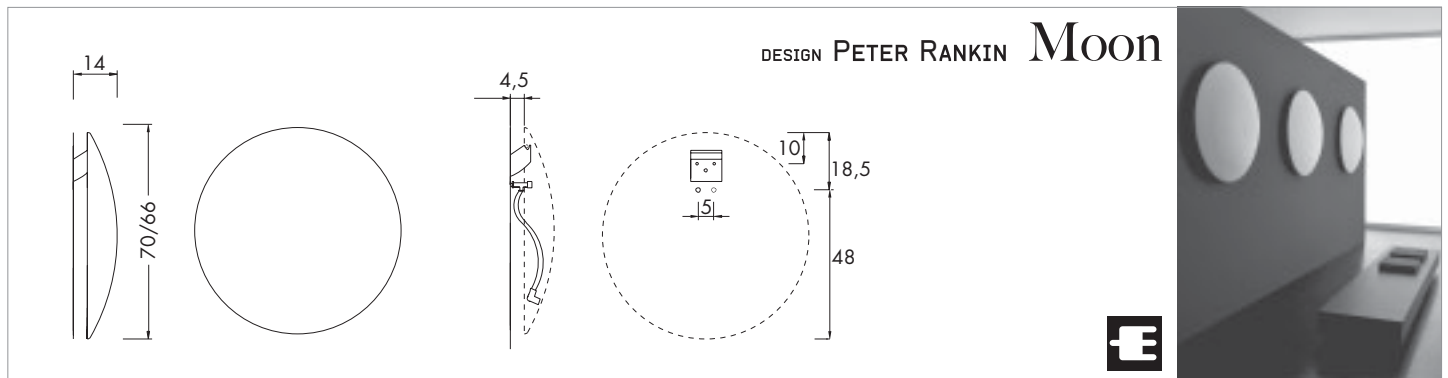

A* cm	in	B* cm	in	I* cm	in	art*	BTU Δt 50°	watt Δt 50°
acqua calda / hot water / eau chaude / warm Wasser / agua caliente								
70.0	27.6	70.0	27.6	5.0	2.0	MN00B	1 594	467
70.0	27.6	70.0	27.6	5.0	2.0	MN00R	1 116	327
70.0	27.6	70.0	27.6	5.0	2.0	MN00G	1 116	327
elettrico / electrical / électrique / elektrische / eléctrico								watt
66.0	26.0	66.0	26.0			MN00EB	2 560	750
66.0	26.0	66.0	26.0			MN00ER	2 560	750

A* = altezza / height / hauteur / Höhe / alto B* = larghezza / width / longueur / Breite / ancho art* = articolo / model / modèle / Artikel / artículo P* = pagina / page / page / Seite / página
I* = interasse / pipe centres / distance entre depart et retour / Achsabstand / distancia entre las conexiones

Kcal = Watt x 0,860
BTU = Watt x 3,413

Watt Δt 60° = Watt Δt 50° x 1,253
Watt Δt 40° = Watt Δt 50° x 0,759
Watt Δt 30° = Watt Δt 50° x 0,531
Watt Δt 20° = Watt Δt 50° x 0,322

p max = 3.0 bar

Colori / colours / couleurs / Farbe / colores

[BIAN] B standard

T + 10%

S + 20%

[RAL] S + 20% RAL non inclusi in tabella / special Ral colours / couleurs Ral spéciales / RAL Farbe nicht in der Tabelle inbegriffen / colores RAL especiales

Cromo spazzolato / brushed chrome / chrome brossé / gebürstet Chrome / cromo cepillado.

Oro spazzolato / brushed gold / doré brossé / gebürstet Gold oro cepillado.

Cromo / chrome / chrome / Chrome / cromo.

Ulteriori dettagli
Further details
Ultérieures détails
Weitere Einzelheiten
Otros detalles

P* 294